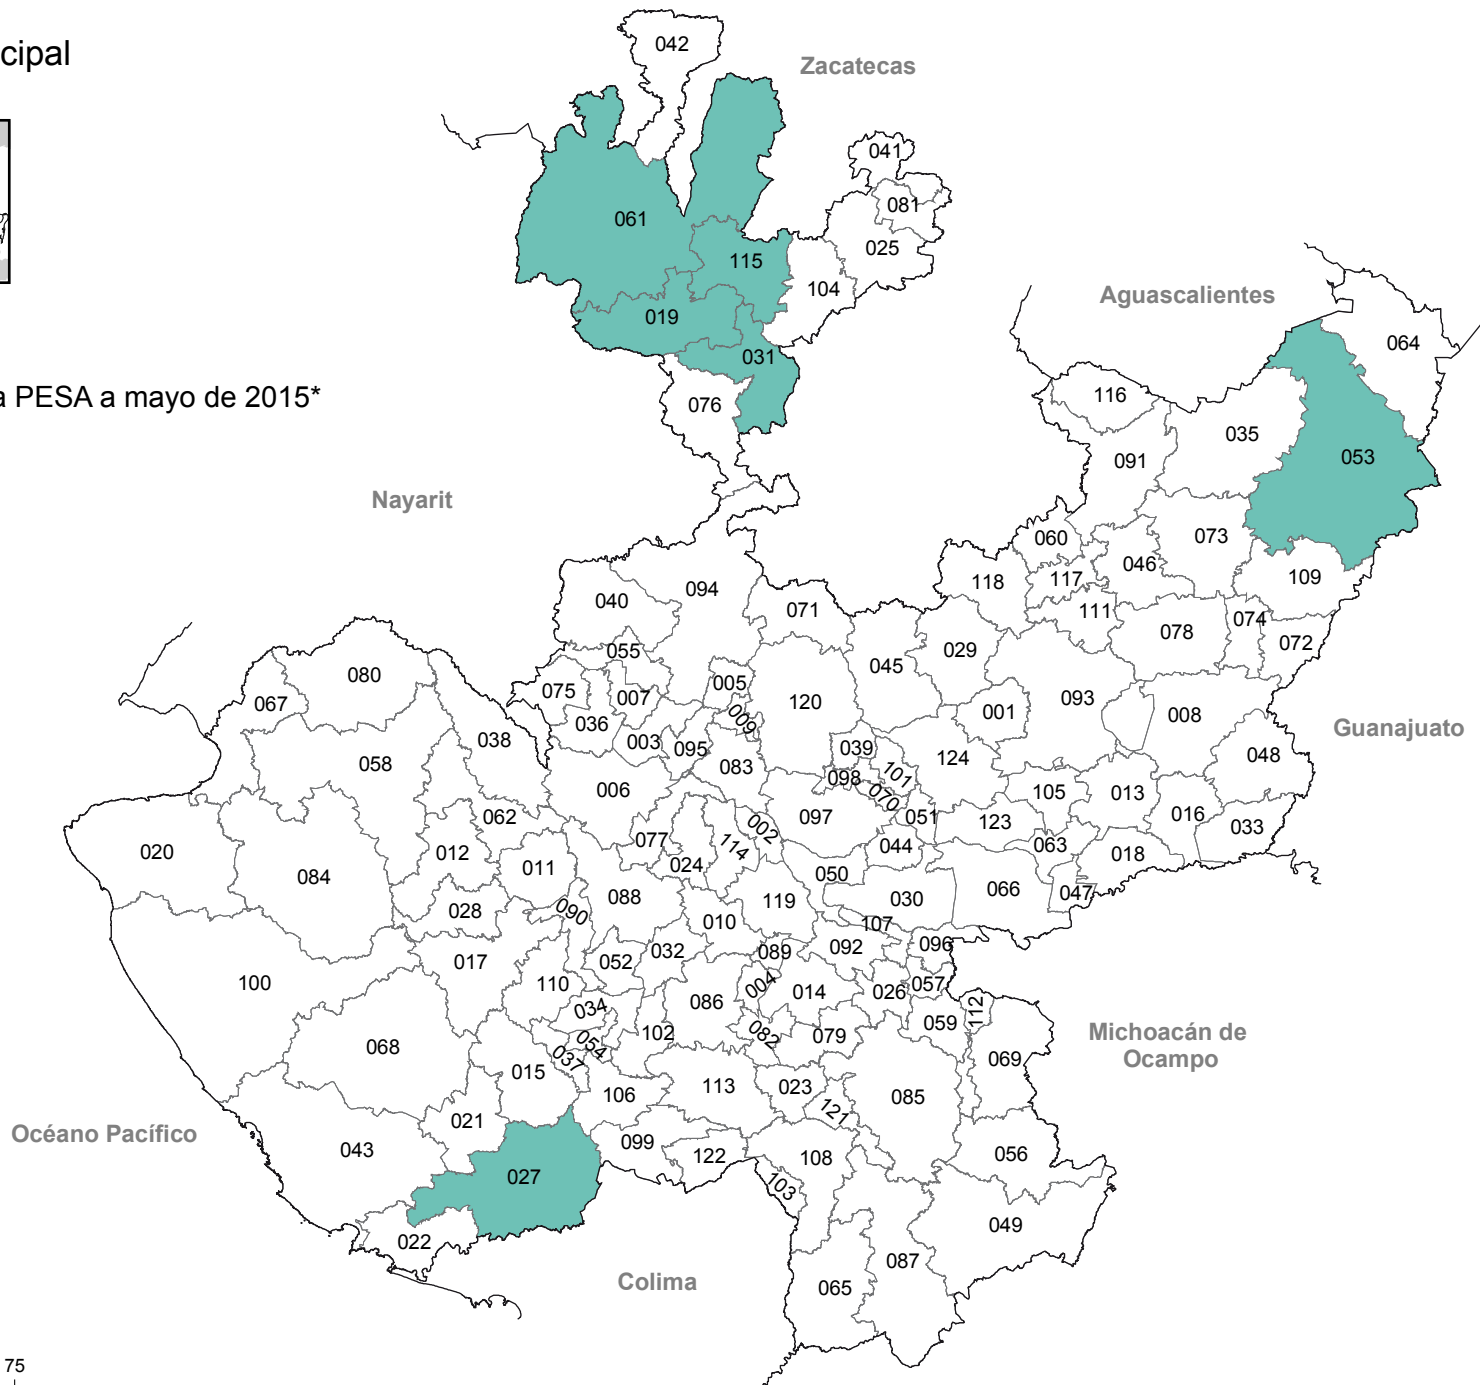

Cobertura municipal del PESA México

Jalisco

División municipal

 Cobertura PESA a mayo de 2015*

*Fuente: Sistema de Información del PESA México.

Jalisco

División municipal

001 Acatic
002 Acatlán de Juárez
003 Ahualulco de Mercado
004 Amacueca
005 Amatitán
006 Ameca
007 San Juanito de Escobedo
008 Arandas
009 El Arenal
010 Atemajac de Brizuela
011 Atengo
012 Atenguillo
013 Atotonilco el Alto
014 Atoyac
015 Autlán de Navarro
016 Ayotlán
017 Ayutla
018 La Barca
019 Bolaños
020 Cabo Corrientes
021 Casimiro Castillo
022 Cihuatlán
023 Zapotlán El Grande
024 Cocula
025 Colotlán
026 Concepción de Buenos Aires
027 Cuautitlán de García Barragán
028 Cuautla
029 Cuquío
030 Chapala
031 Chimaltitán
032 Chiquilistlán
033 Degollado
034 Ejutla
035 Encarnación de Díaz
036 Etzatlán
037 El Grullo
038 Guachinango
039 Guadalajara
040 Hostotipaquillo
041 Huejúcar
042 Huejuquilla el Alto
043 La Huerta

044 Ixtlahuacán de los Membrillos
045 Ixtlahuacán del Río
046 Jalostotitlán
047 Jamay
048 Jesús María
049 Jilotlán de los Dolores
050 Jocotepec
051 Juanacatlán
052 Juchitlán
053 Lagos de Moreno
054 El Limón
055 Magdalena
056 Santa María del Oro
057 La Manzanilla de la Paz
058 Mascota
059 Mazamitla
060 Mexxicacán
061 Mezquitic
062 Mixtlán
063 Ocotlán
064 Ojuelos de Jalisco
065 Pihuamo
066 Poncitlán
067 Puerto Vallarta
068 Villa Purificación
069 Quitupan
070 El Salto
071 San Cristóbal de la Barranca
072 San Diego de Alejandría
073 San Juan de los Lagos
074 San Julián
075 San Marcos
076 San Martín de Bolaños
077 San Martín Hidalgo
078 San Miguel el Alto
079 Gómez Farías
080 San Sebastián del Oeste
081 Santa María de los Ángeles
082 Sayula
083 Tala
084 Talpa de Allende
085 Tamazula de Gordiano
086 Tapalpa