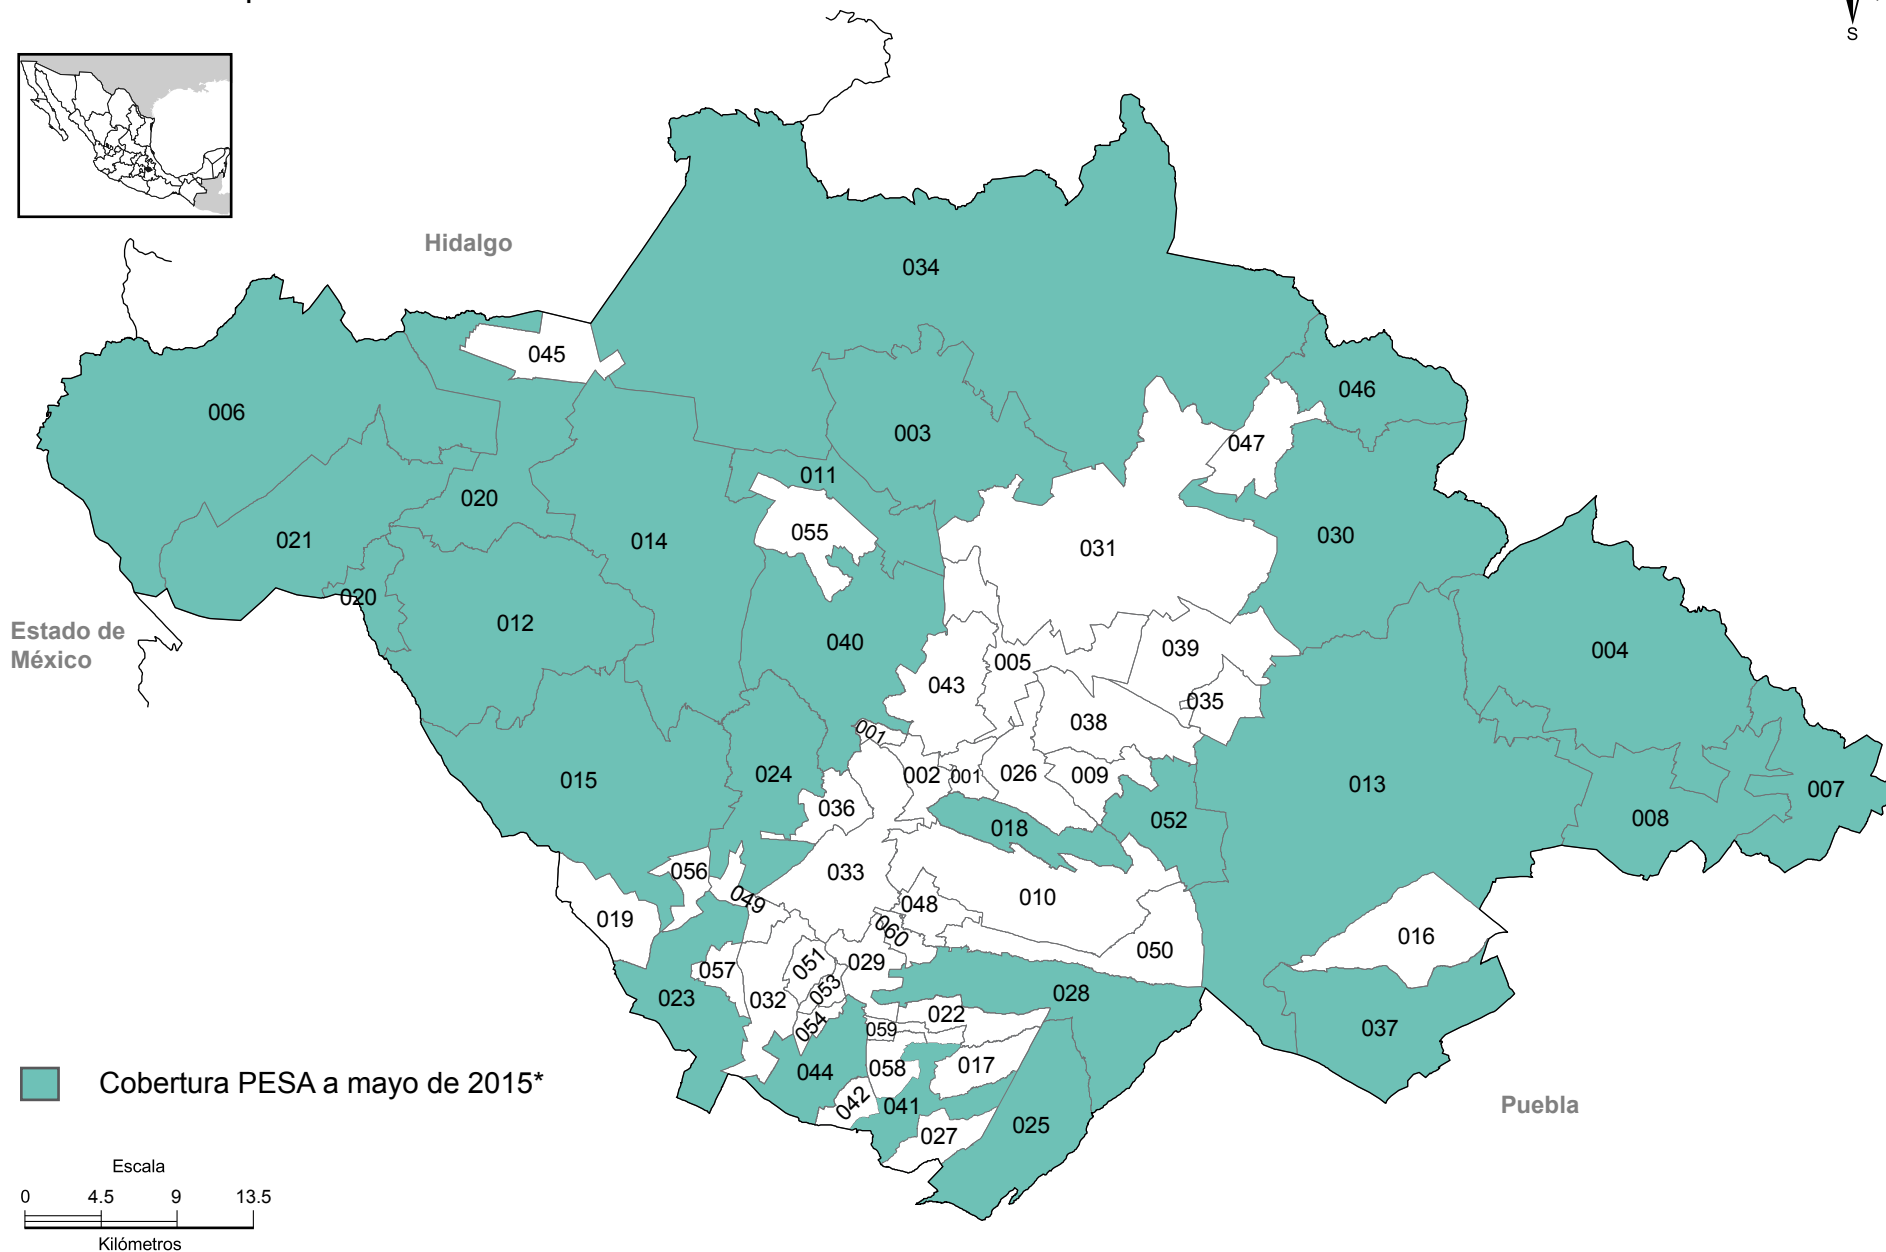

Cobertura municipal del PESA México

Tlaxcala

División municipal

■ Cobertura PESA a mayo de 2015*

*Fuente: Sistema de Información del PESA México.

Tlaxcala

División municipal

- | | | | |
|-----|------------------------------------|-----|--|
| 001 | Amamax de Guerrero | 031 | Tetla de la Solidaridad |
| 002 | Apetatitlán de Antonio Carvajal | 032 | Tetlatlahuca |
| 003 | Atlangatepec | 033 | Tlaxcala |
| 004 | Alzayanca | 034 | Tlaxco |
| 005 | Apizaco | 035 | Tocatlán |
| 006 | Calpulalpan | 036 | Totolac |
| 007 | El Carmen Tequexquitla | 037 | Zitlaltepec de Trinidad Sánchez Santos |
| 008 | Cuapiaxtla | 038 | Tzompantepec |
| 009 | Cuaxomulco | 039 | Xaloztoc |
| 010 | Chiautempan | 040 | Xaltocan |
| 011 | Muñoz de Domingo Arenas | 041 | Papalotla de Xicohténcatl |
| 012 | Españita | 042 | Xicohtzinco |
| 013 | Huamantla | 043 | Yauhquemecan |
| 014 | Hueyotlipan | 044 | Zacatelco |
| 015 | Ixtacuixtla de Mariano Matamoros | 045 | Benito Juárez |
| 016 | Ixtenco | 046 | Emiliano Zapata |
| 017 | Mazatecochco de José María Morelos | 047 | Lázaro Cárdenas |
| 018 | Contla de Juan Cuamatzi | 048 | La Magdalena Tlaltelulco |
| 019 | Tepetitla de Lardizábal | 049 | San Damián Texoloc |
| 020 | Sanctórum de Lázaro Cárdenas | 050 | San Francisco Tetlanohcan |
| 021 | Nanacamilpa de Mariano Arista | 051 | San Jerónimo Zacualpan |
| 022 | Acuamanala de Miguel Hidalgo | 052 | San José Teacalco |
| 023 | Nativitas | 053 | San Juan Huactzinco |
| 024 | Panotla | 054 | San Lorenzo Axocomanitla |
| 025 | San Pablo del Monte | 055 | San Lucas Tecopilco |
| 026 | Santa Cruz Tlaxcala | 056 | Santa Ana Nopalucan |
| 027 | Tenancingo | 057 | Santa Apolonia Teacalco |
| 028 | Teolocholco | 058 | Santa Catarina Ayometla |
| 029 | Tepeyanco | 059 | Santa Cruz Quilehtla |
| 030 | Terrenate | 060 | Santa Isabel Xiloxoxtla |