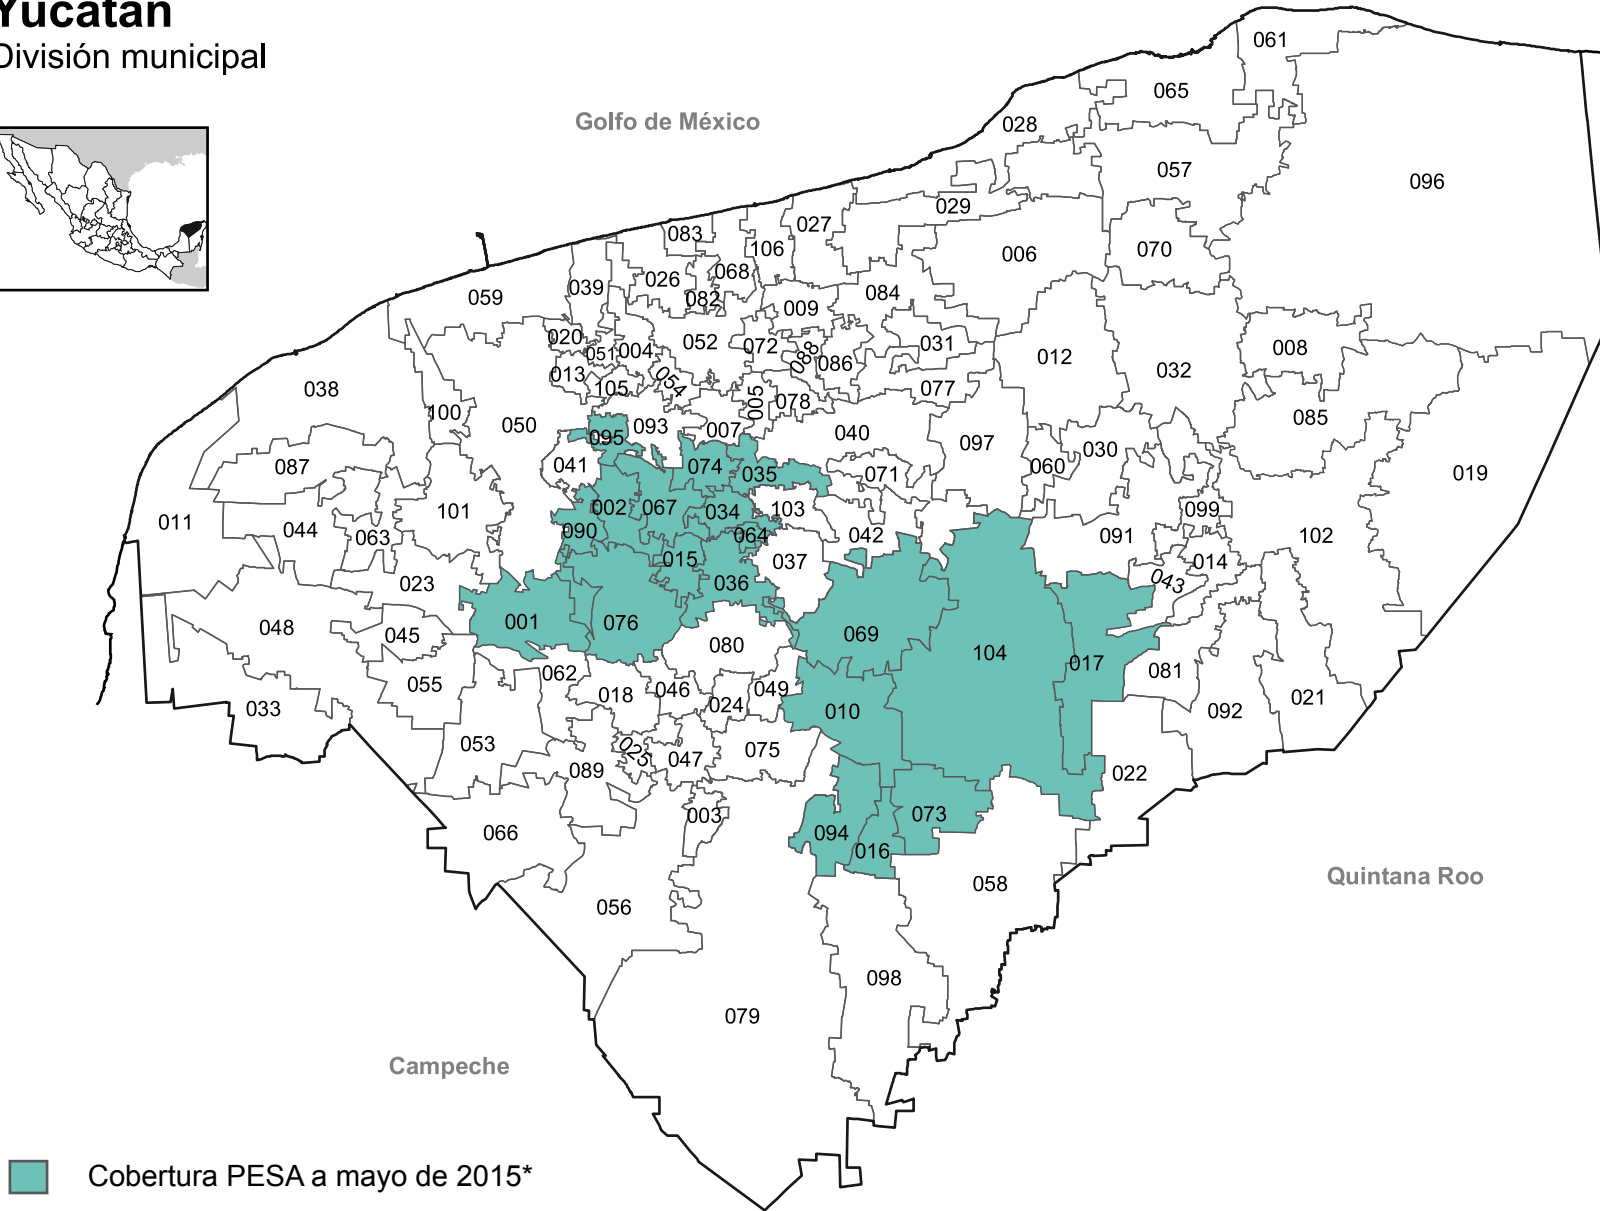

# Cobertura municipal del PESA México

## Yucatán División municipal

\*Fuente: Sistema de Información del PESA México.

# Yucatán

## División municipal

001 Abalá	037 Huhí	073 Tahdziú
002 Acanceh	038 Hunucmá	074 Tahmek
003 Akil	039 Ixil	075 Teabo
004 Baca	040 Izamal	076 Tecoh
005 Bokobá	041 Kanasín	077 Tekal de Venegas
006 Buctzotz	042 Kantunil	078 Tekantó
007 Cacalchén	043 Kaua	079 Tekax
008 Calotmul	044 Kinchil	080 Tekit
009 Cansahcab	045 Kopomá	081 Tekom
010 Cantamayec	046 Mama	082 Telchac Pueblo
011 Celestún	047 Maní	083 Telchac Puerto
012 Cenotillo	048 Maxcanú	084 Temax
013 Conkal	049 Mayapán	085 Temozón
014 Cuncunul	050 Mérida	086 Tepakán
015 Cuzamá	051 Mocochar	087 Tetiz
016 Chacsinkín	052 Motul	088 Teya
017 Chankom	053 Muna	089 Ticul
018 Chapab	054 Muxupip	090 Timucuy
019 Chemax	055 Opichén	091 Tinum
020 Chicxulub Pueblo	056 Oxkutzcab	092 Tixcacalcupul
021 Chichimilá	057 Panabá	093 Tixkokob
022 Chikindzonot	058 Peto	094 Tixmehuac
023 Chocholá	059 Progreso	095 Tixpéhual
024 Chumayel	060 Quintana Roo	096 Tizimín
025 Dzán	061 Río Lagartos	097 Tunkás
026 Dzemul	062 Sacalum	098 Tzucacab
027 Dzidzantún	063 Samahil	099 Uayma
028 Dzilam de Bravo	064 Sanahcat	100 Ucú
029 Dzilam González	065 San Felipe	101 Umán
030 Dzitás	066 Santa Elena	102 Valladolid
031 Dzoncauich	067 Seyé	103 Xocchel
032 Espita	068 Sinanché	104 Yaxcabá
033 Halachó	069 Sotuta	105 Yaxkukul
034 Hocabá	070 Sucilá	106 Yobaín
035 Hoctún	071 Sudzal	
036 Homún	072 Suma	