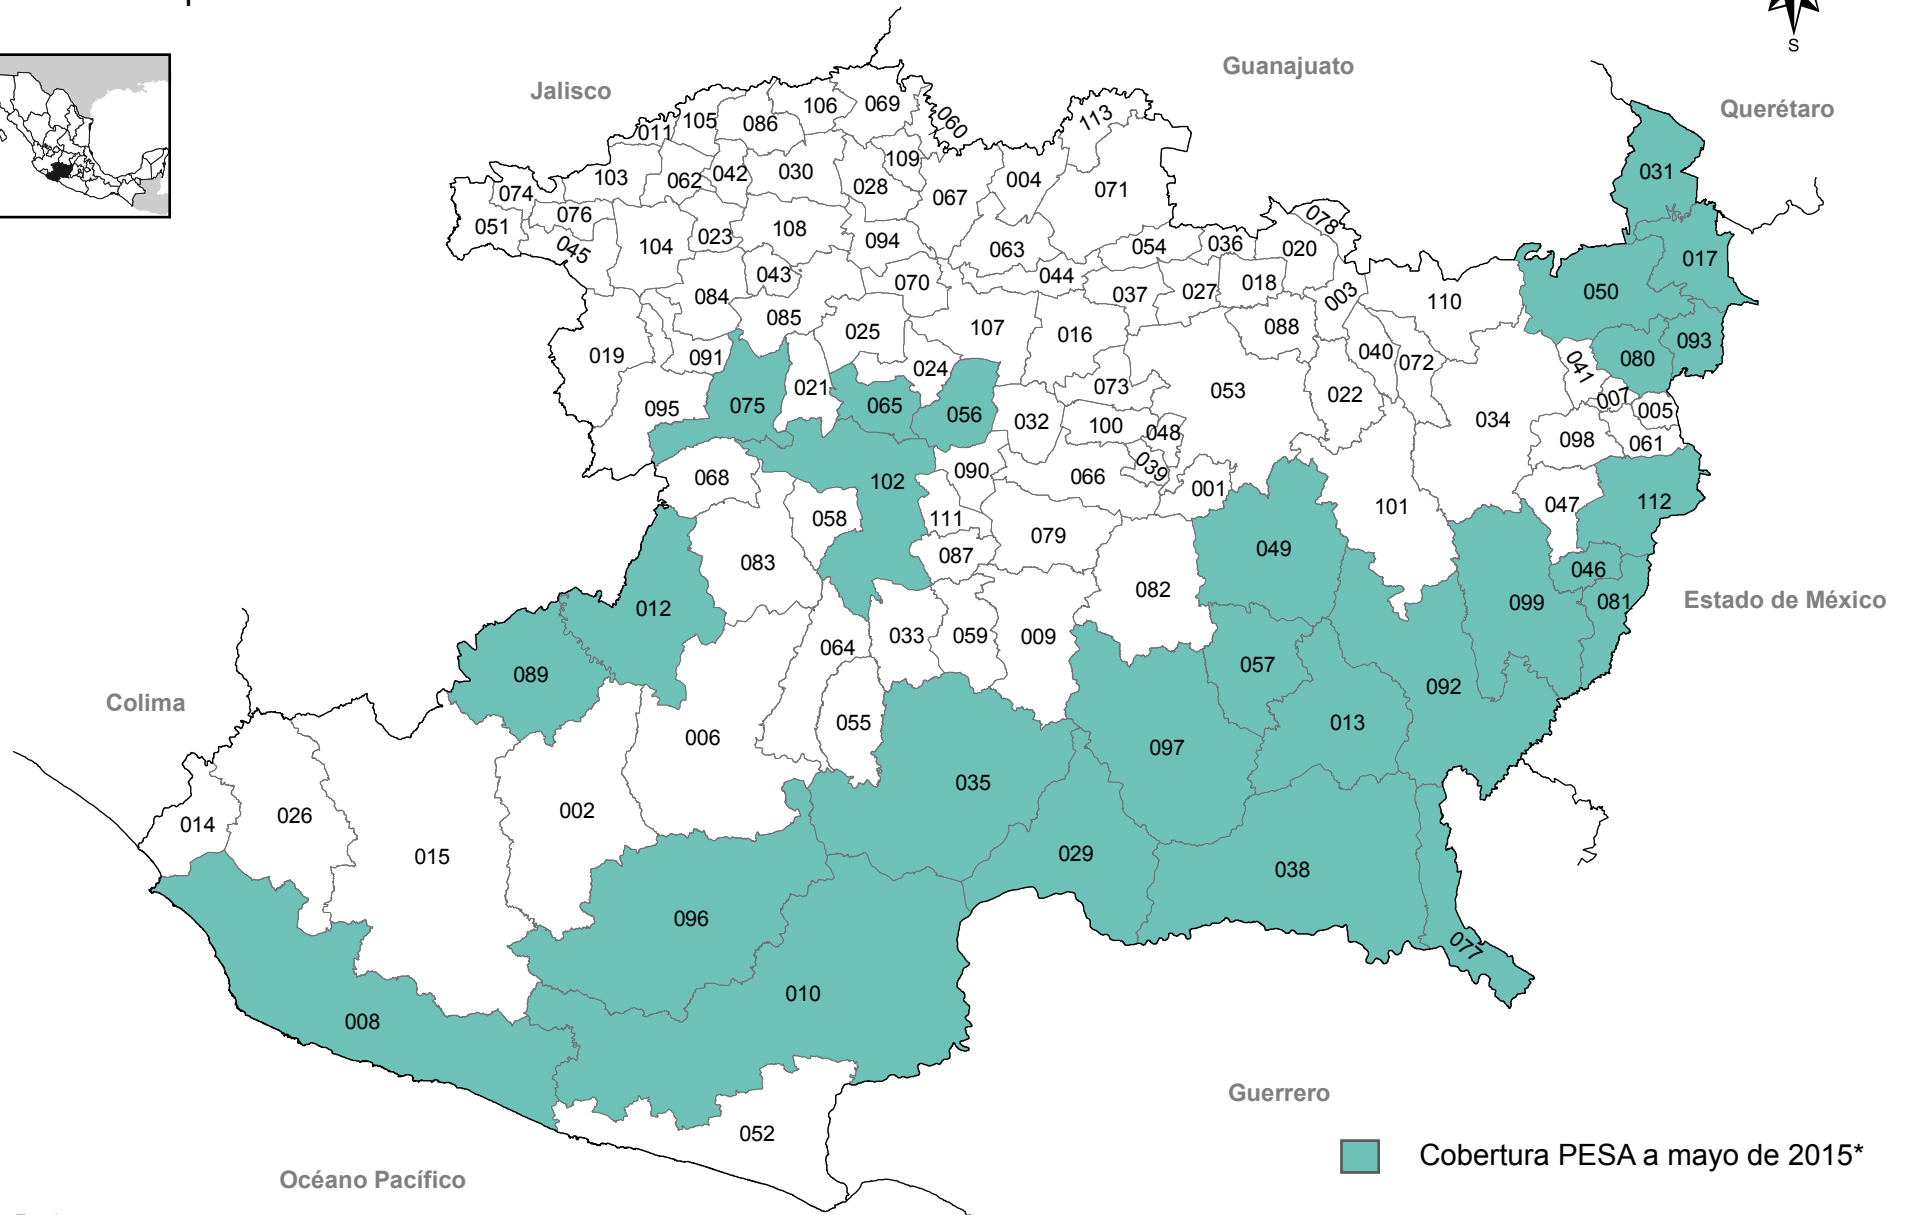

Cobertura municipal del PESA México

Michoacán de Ocampo

División municipal

*Fuente: Sistema de Información del PESA México.

Michoacán de Ocampo

División municipal

001 Acuitzio	039 Huiramba	079 Salvador Escalante
002 Aguililla	040 Indaparapeo	080 Senguio
003 Alvaro Obregón	041 Irimbo	081 Susupuato
004 Angamacutiro	042 Ixtlán	082 Tacámbaro
005 Angangueo	043 Jacona	083 Tancítaro
006 Apatzingán	044 Jiménez	084 Tangamandapio
007 Aporo	045 Jiquilpan	085 Tangancicuaro
008 Aquila	046 Juárez	086 Tanhuato
009 Ario	047 Jungapeo	087 Taretan
010 Arteaga	048 Lagunillas	088 Tarímbaro
011 Briseñas	049 Madero	089 Tepalcatepec
012 Buenavista	050 Maravatío	090 Tingambato
013 Carácuaro	051 Marcos Castellanos	091 Tingüindín
014 Coahuayana	052 Lázaro Cárdenas	092 Tiquicheo de Nicolás Romero
015 Coalcomán de Vázquez Pallares	053 Morelia	093 Tlalpujahuá
016 Coeneo	054 Morelos	094 Tlazazalca
017 Contepec	055 Múgica	095 Tocumbo
018 Copándaro	056 Nahuatzen	096 Tumbiscatío
019 Cotija	057 Nocupétaro	097 Turicato
020 Cuitzeo	058 Nuevo Parangaricutiro	098 Tuxpan
021 Charapan	059 Nuevo Urecho	099 Tuzantla
022 Charo	060 Numarán	100 Tzintzuntzan
023 Chavinda	061 Ocampo	101 Tzitzio
024 Cherán	062 Pajacuarán	102 Uruapan
025 Chilchota	063 Panindícuaro	103 Venustiano Carranza
026 Chinicuila	064 Parácuaro	104 Villamar
027 Chucándiro	065 Paracho	105 Vista Hermosa
028 Churintzio	066 Pátzcuaro	106 Yurécuaro
029 Churumuco	067 Penjamillo	107 Zacapu
030 Ecuandureo	068 Peribán	108 Zamora
031 Epitacio Huerta	069 La Piedad	109 Zináparo
032 Erongarícuaro	070 Purépero	110 Zinapécuaro
033 Gabriel Zamora	071 Puruándiro	111 Ziracuaretiro
034 Hidalgo	072 Queréndaro	112 Zitácuaro
035 La Huacana	073 Quiroga	113 José Sixto Verduzco
036 Huandacareo	074 Cojumatlán de Régules	
037 Huaniqueo	075 Los Reyes	
038 Huetamo	076 Sahuayo	
	077 San Lucas	
	078 Santa Ana Maya	